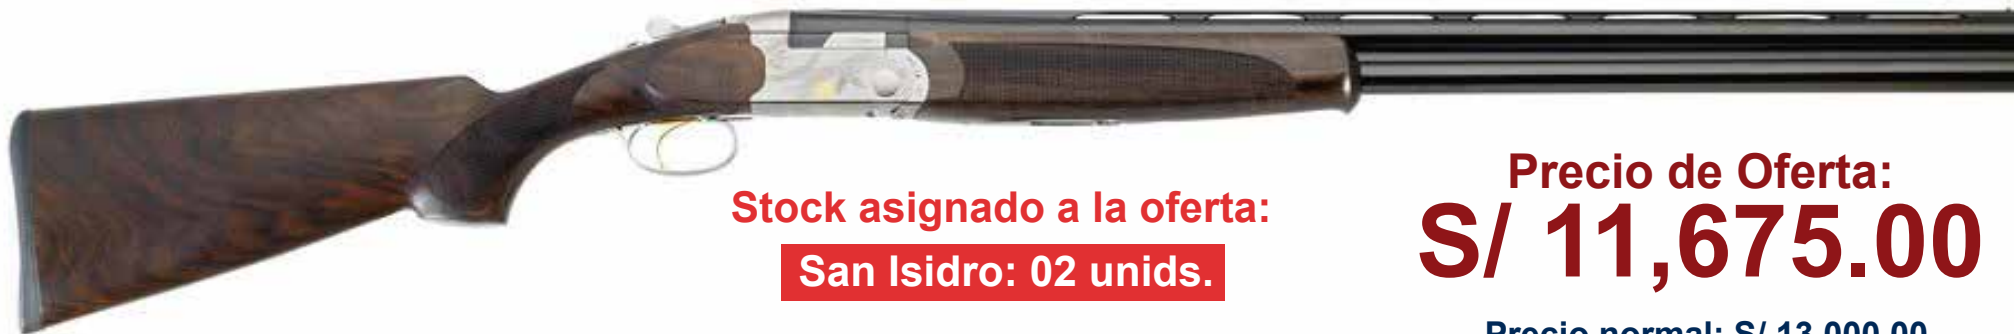

Stock asignado a la oferta:

San Isidro: 04 unids.

Precio de Oferta:
S/ 15,330.00

Precio normal: S/ 18,300.00

Escopeta superpuesta

Modelo: 690 (Sporting) (Black)(B-Fast)

Calibre: 12 GA pavonado-madera 02 cartuchos
cañón de 28" (71cm), 03 chokes EOCHP. culata regulable, con maletín

(Cod: 502-BE-690SP)

*Las imágenes presentadas en esta oferta son referenciales y pueden variar del producto original. Los precios incluyen el I.G.V.
Oferta válida hasta el 31 de Diciembre del 2018*

BERETTA

OFERTA ESPECIAL DE ESCOPETAS

Stock asignado a la oferta:

San Isidro: 01 unid.

Precio de Oferta:
S/ 5,709.00

Precio normal: S/ 7,400.00

Escopeta Semiautomática

Modelo: A300 Outlander (Synthetic)

Calibre: 12 GA pavonada-sintética de 03 cartuchos
cañón 28" (71cm), 01 choke MC.

(Cod: 502-BE-A300S)

Stock asignado a la oferta:

San Isidro: 02 unids.

Precio de Oferta:
S/ 11,675.00

Precio normal: S/ 13,000.00

Escopeta superpuesta

Modelo: Ultralight (Classic)

Calibre: 12 GA pavon-nickel-madera 02 cartuchos
cañón de 28", 03 chokes MC. viene con maletín.