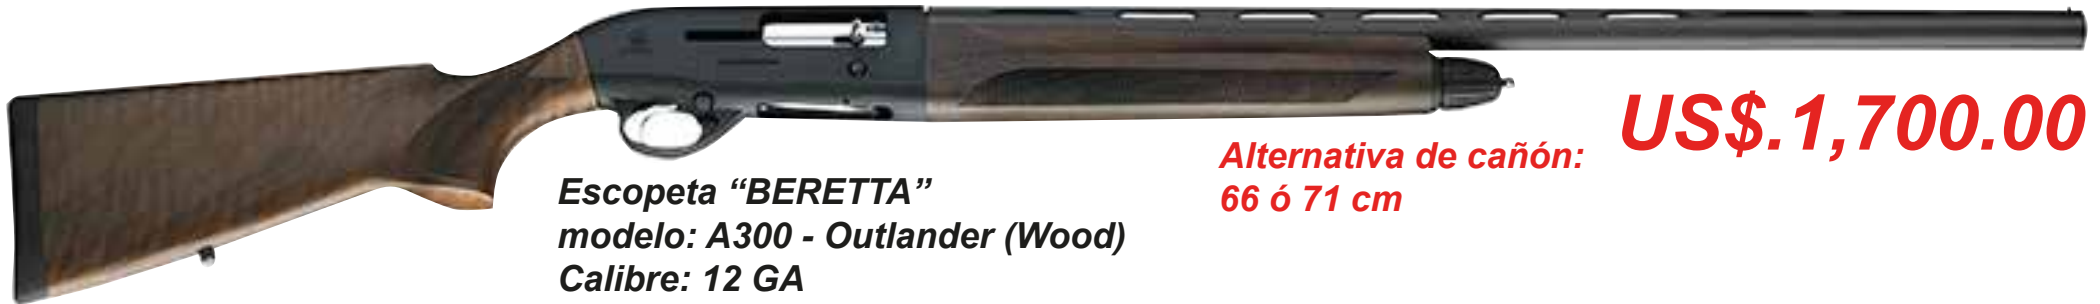

Escopeta "BERETTA"
modelo: A400 Xplor - Action
Calibre: 12 GA / 20 GA

Alternativa de cañón:
71, 73 ó 76 cm

US\$. 2,150.00

Escopeta "BERETTA"
modelo: A300 - Outlander (Wood)
Calibre: 12 GA

Alternativa de cañón:
66 ó 71 cm

US\$. 1,700.00

Escopeta "BERETTA"
modelo: A300 - Outlander (Synthetic)
Calibre: 12 GA

Alternativa de cañón:
66 ó 71 cm

US\$. 1,700.00

PRESENTA

ESCOPETAS PARA IMPORTACIÓN DIRECTA

BERETTA

Escopeta "BERETTA"
modelo: A400 Xcel (Sporting)
Calibre: 12 GA / 20 GA

Alternativa de cañón:
71, 73 ó 76 cm

US\$. 2,350.00

Escopeta "BERETTA"
modelo: A400 Xcel (Sporting) (KO)
Calibre: 12 GA

Alternativa de cañón:
71, 73 ó 76 cm

US\$. 2,500.00

Escopeta "BERETTA"
modelo: 687 Silver Pigeon V
Calibre: 12 GA / 20 GA