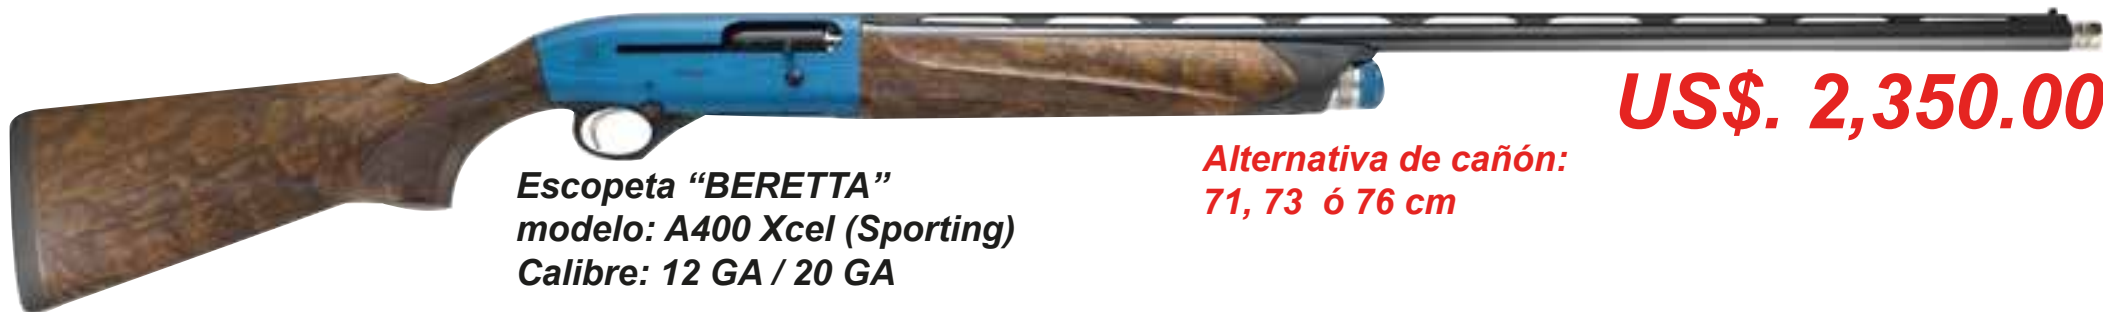

Escopeta "BERETTA"
modelo: A400 Xplor - Action
Calibre: 12 GA / 20 GA

Alternativa de cañón:
71, 73 ó 76 cm

US\$. 2,150.00

Escopeta "BERETTA"
modelo: A300 - Outlander (Wood)
Calibre: 12 GA

Alternativa de cañón:
66 ó 71 cm

US\$. 1,700.00

Escopeta "BERETTA"
modelo: A300 - Outlander (Synthetic)
Calibre: 12 GA

Alternativa de cañón:
66 ó 71 cm

US\$. 1,700.00

PRESENTA

ESCOPETAS PARA IMPORTACIÓN DIRECTA

BERETTA

Escopeta "BERETTA"
modelo: A400 Xcel (Sporting)
Calibre: 12 GA / 20 GA

Alternativa de cañón:
71, 73 ó 76 cm

US\$. 2,350.00

Escopeta "BERETTA"
modelo: A400 Xcel (Sporting) (KO)
Calibre: 12 GA

Alternativa de cañón:
71, 73 ó 76 cm

US\$. 2,500.00

Escopeta "BERETTA"
modelo: 687 Silver Pigeon V
Calibre: 12 GA / 20 GA

BERETTA

Escopeta "BERETTA"
modelo: *Ultralight - Classic (686)*
Calibre: 12 GA / 20 GA

Alternativa de cañón: US\$. 3,000.00
67 ó 71 cm

Escopeta "BERETTA"
modelo: *686 Silver Pigeon I (Sporting)*
Calibre: 12 GA