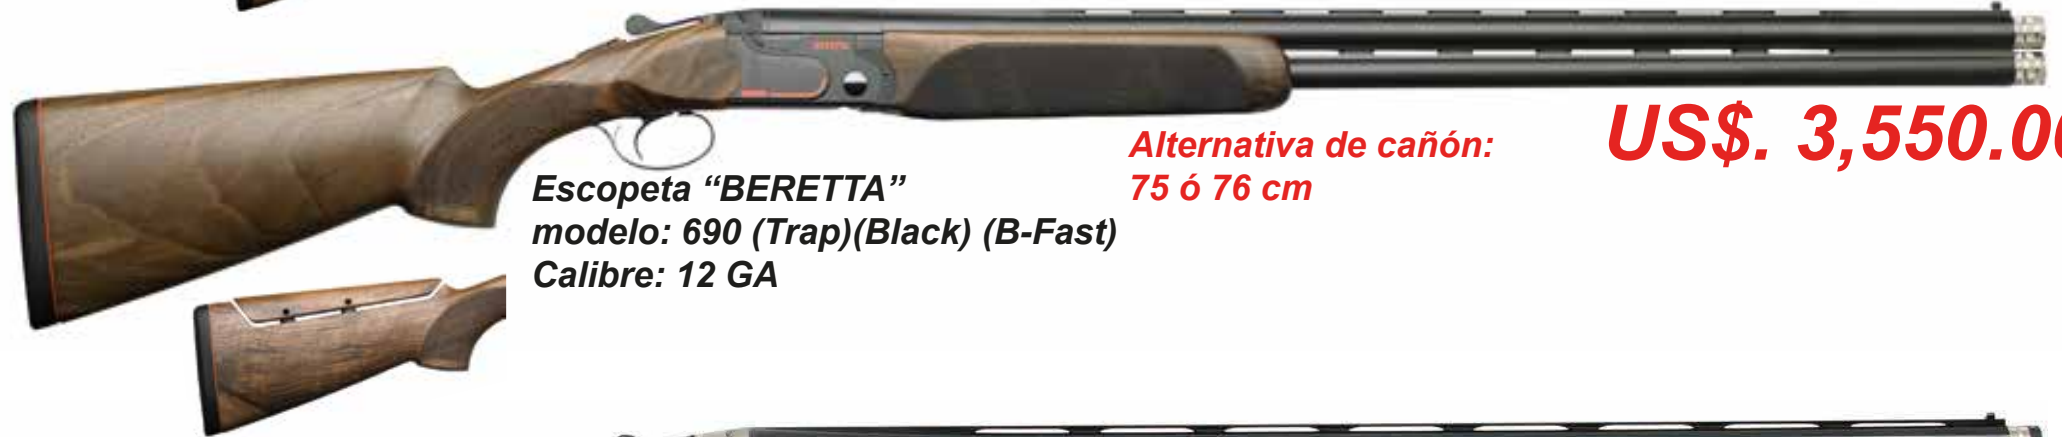

*Alternativa de cañón:
71, 73 ó 76 cm*

US\$. 3,900.00

Imágenes referenciales. Precios estimados en US\$. de Importación Directa que incluyen el I.G.V. Consultar condiciones.

PRESENTA

ESCOPETAS PARA IMPORTACIÓN DIRECTA

BERETTA

Escopeta "BERETTA"
modelo: 690 (Sporting) (Black) (B-Fast)
Calibre: 12 GA

Alternativa de cañón:
71, 73 ó 76 cm

US\$. 3,950.00

Escopeta "BERETTA"
modelo: 690 (Trap)(Black) (B-Fast)
Calibre: 12 GA

Alternativa de cañón:
75 ó 76 cm