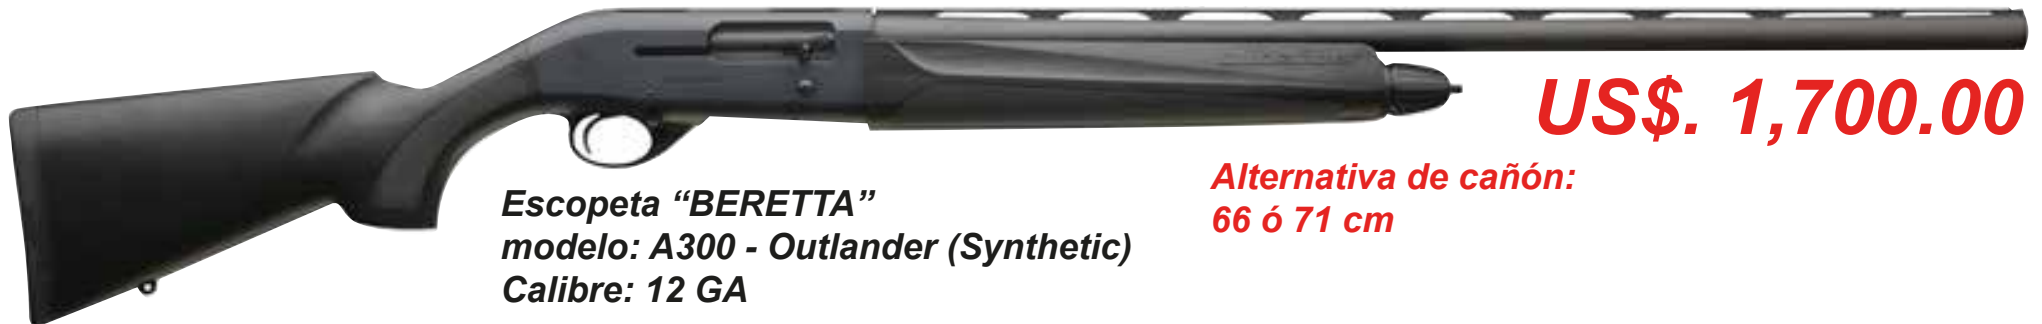

Escopeta "BERETTA"
modelo: A400 Xplor - Action
Calibre: 12 GA / 20 GA

Alternativa de cañón:
71, 73 ó 76 cm

US\$. 2,150.00

Escopeta "BERETTA"
modelo: A300 - Outlander (Wood)
Calibre: 12 GA

Alternativa de cañón:
66 ó 71 cm

US\$. 1,700.00

Escopeta "BERETTA"
modelo: A300 - Outlander (Synthetic)
Calibre: 12 GA

Alternativa de cañón:
66 ó 71 cm

US\$. 1,700.00

PRESENTA

ESCOPETAS PARA IMPORTACIÓN DIRECTA

BERETTA

Escopeta "BERETTA"
modelo: A400 Xcel (Sporting)
Calibre: 12 GA / 20 GA

Alternativa de cañón:
71, 73 ó 76 cm

US\$. 2,350.00

Escopeta "BERETTA"
modelo: A400 Xcel (Sporting) (KO)
Calibre: 12 GA

Alternativa de cañón:
71, 73 ó 76 cm

US\$. 2,500.00

Escopeta "BERETTA"
modelo: 687 Silver Pigeon V
Calibre: 12 GA / 20 GA

BERETTA

Escopeta "BERETTA"
modelo: *Ultralight - Classic (686)*
Calibre: 12 GA / 20 GA

Alternativa de cañón: US\$. 3,000.00
67 ó 71 cm

Escopeta "BERETTA"
modelo: *686 Silver Pigeon I (Sporting)*
Calibre: 12 GA