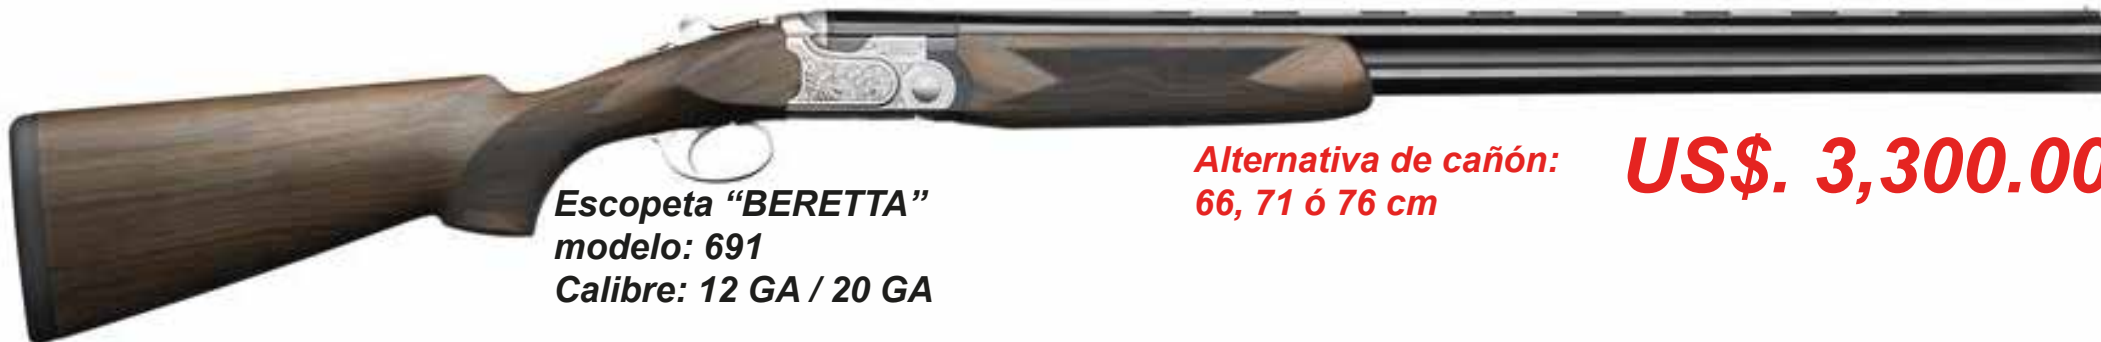

Alternativa de cañón: US\$. 3,200.00
71, 73 ó 76 cm

Escopeta "BERETTA"
modelo: *686 Silver Pigeon I (Sporting) (B-Fast)*
Calibre: 20 GA / 28 GA / .410 GA

Alternativa de cañón: US\$. 3,550.00
71, 73 ó 76 cm

Imágenes referenciales. Precios estimados en US\$. de Importación Directa que incluyen el I.G.V. Consultar condiciones.

PRESENTA

ESCOPETAS PARA IMPORTACIÓN DIRECTA

BERETTA

*Escopeta "BERETTA"
modelo: 691
Calibre: 12 GA / 20 GA*

*Alternativa de cañón:
66, 71 ó 76 cm*

US\$. 3,300.00

*Escopeta "BERETTA"
modelo: 693
Calibre: 12 GA / 20 GA*

*Alternativa de cañón:
66, 71 ó 76 cm*

US\$. 3,900.00

*Escopeta "BERETTA"
modelo: 691 (Sporting) (B-Fast)
Calibre: 12 GA*