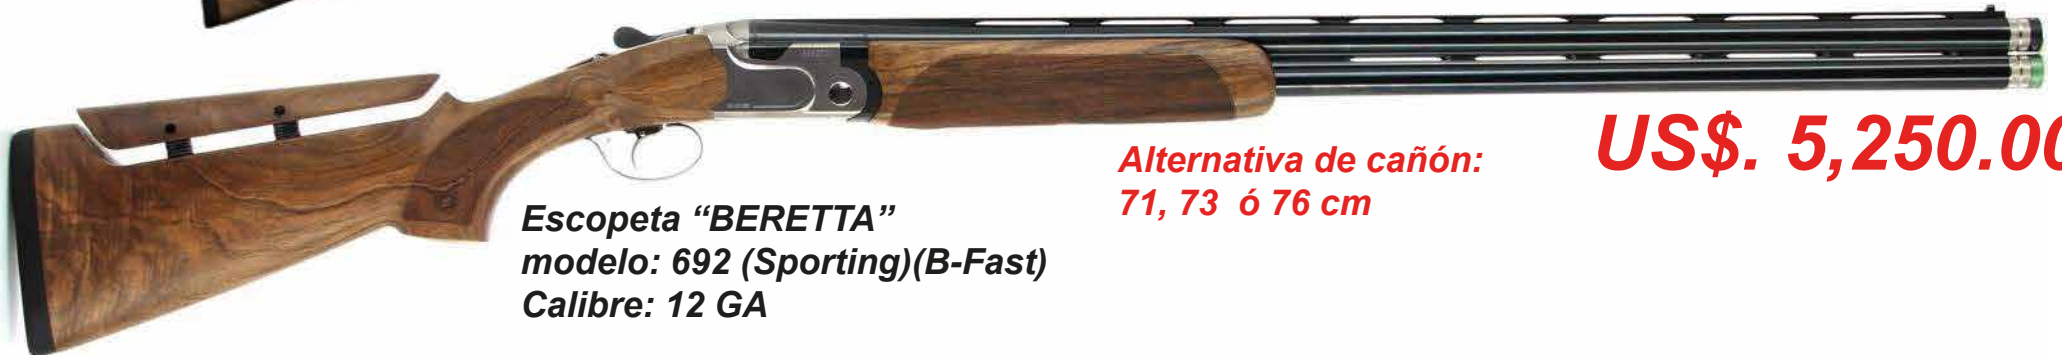

BERETTA

Escopeta "BERETTA"
modelo: 690 (Sporting) (Black) (B-Fast)
Calibre: 12 GA

Alternativa de cañón:
71, 73 ó 76 cm

US\$. 3,950.00

Escopeta "BERETTA"
modelo: 690 (Trap)(Black) (B-Fast)
Calibre: 12 GA

Alternativa de cañón:
75 ó 76 cm

US\$. 3,550.00

Escopeta "BERETTA"
modelo: 692 (Sporting)(B-Fast)
Calibre: 12 GA

Alternativa de cañón:
71, 73 ó 76 cm

US\$. 5,250.00

Imágenes referenciales. Precios estimados en US\$. de Importación Directa que incluyen el I.G.V. Consultar condiciones.

PRESENTA

ESCOPETAS PARA IMPORTACIÓN DIRECTA

BERETTA

Alternativa de cañón: **US\$. 6,100.00**
71, 73 ó 76 cm

Escopeta "BERETTA"
modelo: 692 (Sporting) (Black) (B-Fast)
Calibre: 12 GA

Alternativa de cañón: **US\$. 4,900.00**
71 ó 73 cm