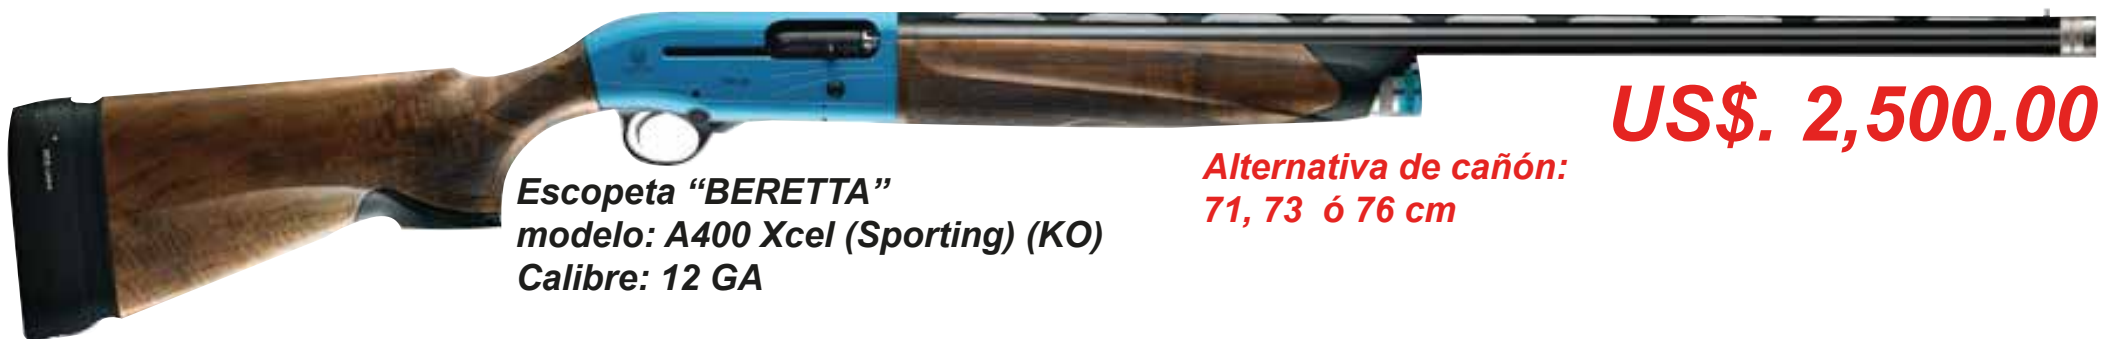

Escopeta "BERETTA"
modelo: A400 Xplor - Action
Calibre: 12 GA / 20 GA

Alternativa de cañón:
71, 73 ó 76 cm

US\$. 2,150.00

Escopeta "BERETTA"
modelo: A300 - Outlander (Wood)
Calibre: 12 GA

Alternativa de cañón:
66 ó 71 cm

US\$. 1,700.00

Escopeta "BERETTA"
modelo: A300 - Outlander (Synthetic)
Calibre: 12 GA

Alternativa de cañón:
66 ó 71 cm

US\$. 1,700.00

PRESENTA

ESCOPETAS PARA IMPORTACIÓN DIRECTA

BERETTA

Escopeta "BERETTA"
modelo: A400 Xcel (Sporting)
Calibre: 12 GA / 20 GA

Alternativa de cañón:
71, 73 ó 76 cm

US\$. 2,350.00

Escopeta "BERETTA"
modelo: A400 Xcel (Sporting) (KO)
Calibre: 12 GA

Alternativa de cañón:
71, 73 ó 76 cm

US\$. 2,500.00

Escopeta "BERETTA"
modelo: 687 Silver Pigeon V
Calibre: 12 GA / 20 GA

BERETTA

Escopeta "BERETTA"
modelo: *Ultralight - Classic (686)*
Calibre: 12 GA / 20 GA

Alternativa de cañón: US\$. 3,000.00
67 ó 71 cm

Escopeta "BERETTA"
modelo: *686 Silver Pigeon I (Sporting)*
Calibre: 12 GA